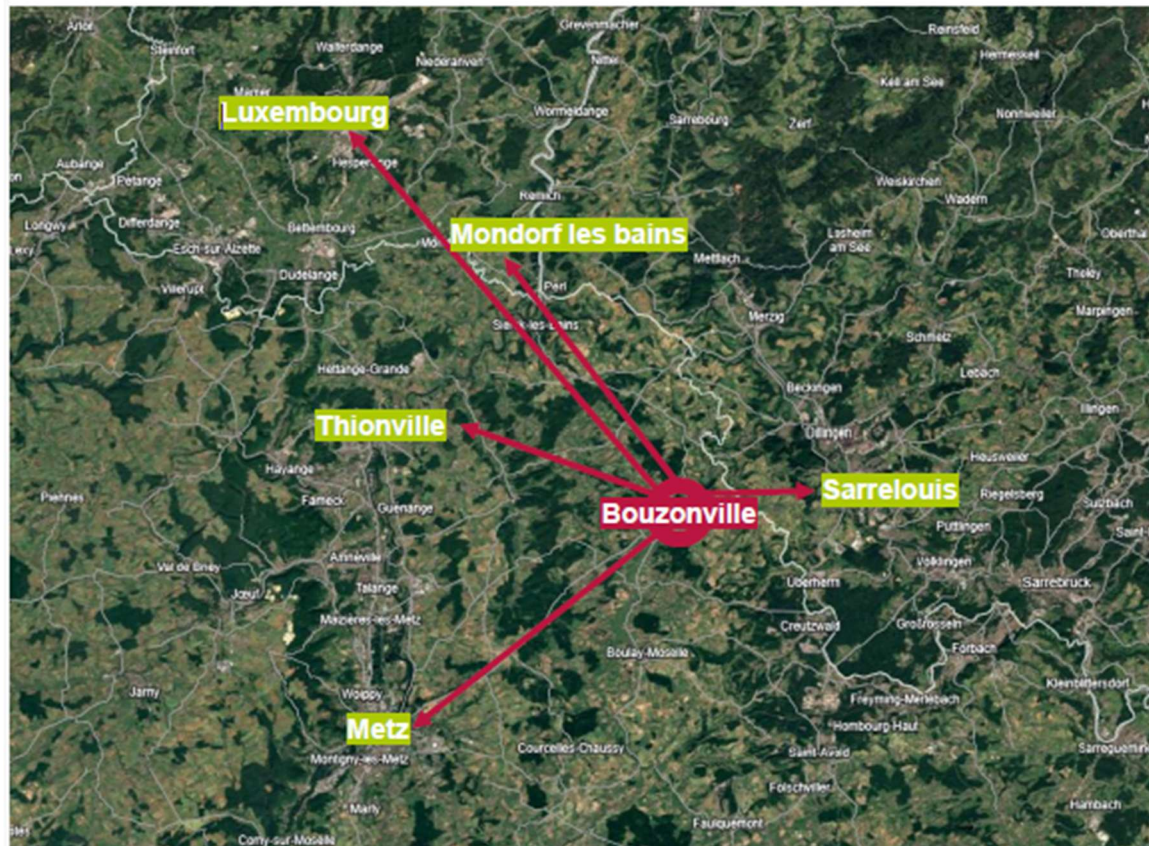

Plan de situation

SARRELOUIS - Allemagne

22 min - 18,3 km via D918 et B405

MONDORF LES BAINS – Luxembourg

41 min - 38,5 km via D63

LUXEMBOURG VILLE – Luxembourg

1 h 7 min - 83,7 km via A8

1 h 2 min - 68,0 km via D918 et A31

METZ

40 min - 35,4 km via D3

THONVILLE

38 min - 32,7 km via D918

Emprise du futur lotissement