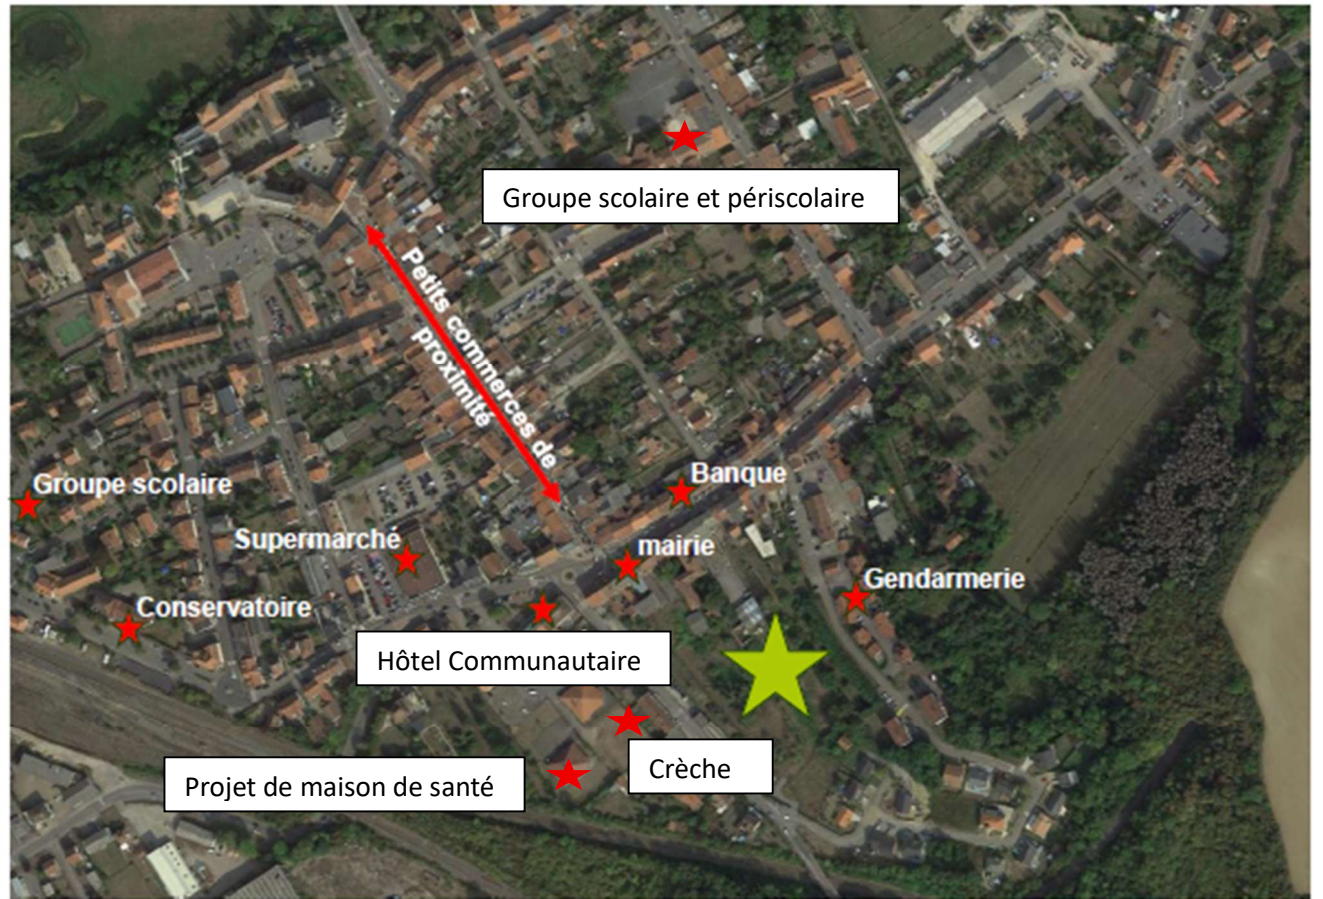

Plan de situation

SARRELOUIS - Allemagne

22 min - 18,3 km via D918 et B405

MONDORF LES BAINS – Luxembourg

41 min - 38,5 km via D63

LUXEMBOURG VILLE – Luxembourg

1 h 7 min - 83,7 km via A8

1 h 2 min - 68,0 km via D918 et A31

METZ

40 min - 35,4 km via D3

THONVILLE

38 min - 32,7 km via D918

Emprise du futur lotissement